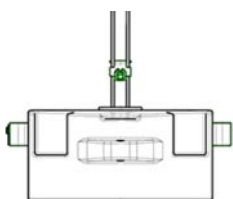

- Design fluente
- Facile da movimentare

peso	altezza (mm)	larghezza (mm)	profondità al punto di prelievo (mm)	profondità totale (mm)
800 kg	575	1080	250	843

Acciaio

Blocco zavorra - 850 e 1400 kg

- Telaio di supporto integrato per la massima sicurezza
- Design molto compatto grazie all'acciaio ad alta densità

peso	altezza (mm)	larghezza (mm)	profondità (mm)
850 kg	400	1100	350
1400 kg	510	1100	350

Modulare in acciaio

Blocco zavorra - 600 kg

Blocco zavorra - 800 kg

Blocco zavorra - 1450 kg

- Doppia posizione di attacco per la massima flessibilità
- Attacco con perni per la massima affidabilità
- Standard di sicurezza CTIF