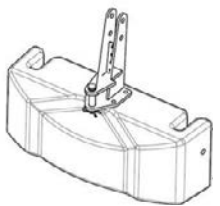

Le protezioni stradali Zuidberg offrono sia peso che sicurezza. Non solo creano una visibilità extra, ma riducono anche i potenziali danni da collisione proteggendo le ruote.

Zavorre frontali

Cemento

Blocco zavorra - 800 kg

- Design fluente
- Facile da movimentare

peso	altezza (mm)	larghezza (mm)	profondità al punto di prelievo (mm)	profondità totale (mm)
800 kg	575	1080	250	843

Acciaio

Blocco zavorra - 850 e 1400 kg

- Telaio di supporto integrato per la massima sicurezza
- Design molto compatto grazie all'acciaio ad alta densità

peso	altezza (mm)	larghezza (mm)	profondità (mm)
850 kg	400	1100	350
1400 kg	510	1100	350

Modulare in acciaio

Blocco zavorra - 600 kg

Blocco zavorra - 800 kg

Blocco zavorra - 1450 kg

- Doppia posizione di attacco per la massima flessibilità
- Attacco con perni per la massima affidabilità
- Standard di sicurezza CTIF