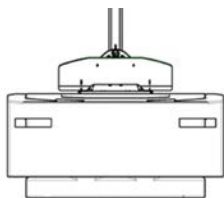

peso	altezza (mm)	larghezza (mm)	profondità (mm)
850 kg	400	1100	350
1400 kg	510	1100	350

Modulare in acciaio

Blocco zavorra - 600 kg

Blocco zavorra - 800 kg

Blocco zavorra - 1450 kg

- Doppia posizione di attacco per la massima flessibilità
- Attacco con perni per la massima affidabilità
- Standard di sicurezza CTIF