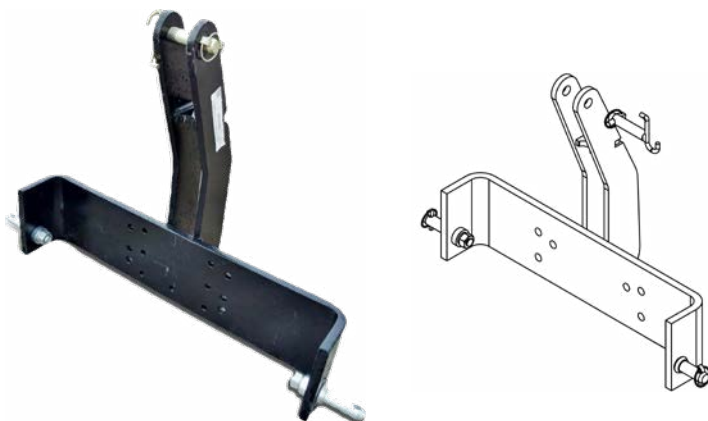

Accessori zavorre

Porta attrezzi

Per zavorre in acciaio

- Per moduli in acciaio da 850 e 1400 kg
- Combina la tua zavorra con attrezzi o altre zavorre anteriori
- Massima. capacità di sollevamento 2000 kg

Porta zavorre*

Acciaio

- Ideale per richieste di zavorre frontali poco pesanti
- Utilizzo delle zavorre standard del trattore
- Dimensioni, forma e capacità

* Il portazavorre è costruito per adattarsi a una gamma specifica di sollevatori anteriori. Contattare il proprio rivenditore per informazioni su dimensioni, peso o colore.