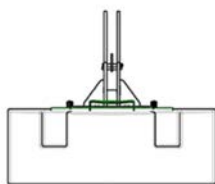

- Design fluente
- Facile da movimentare

peso	altezza (mm)	larghezza (mm)	profondità al punto di prelievo (mm)	profondità totale (mm)
800 kg	575	1080	250	843

Acciaio

Blocco zavorra - 850 e 1400 kg

- Telaio di supporto integrato per la massima sicurezza
- Design molto compatto grazie all'acciaio ad alta densità

peso	altezza (mm)	larghezza (mm)	profondità (mm)
850 kg	400	1100	350
1400 kg	510	1100	350

Modulare in acciaio

Blocco zavorra - 600 kg

Blocco zavorra - 800 kg

Blocco zavorra - 1450 kg

- Doppia posizione di attacco per la massima flessibilità
- Attacco con perni per la massima affidabilità
- Standard di sicurezza CTIF