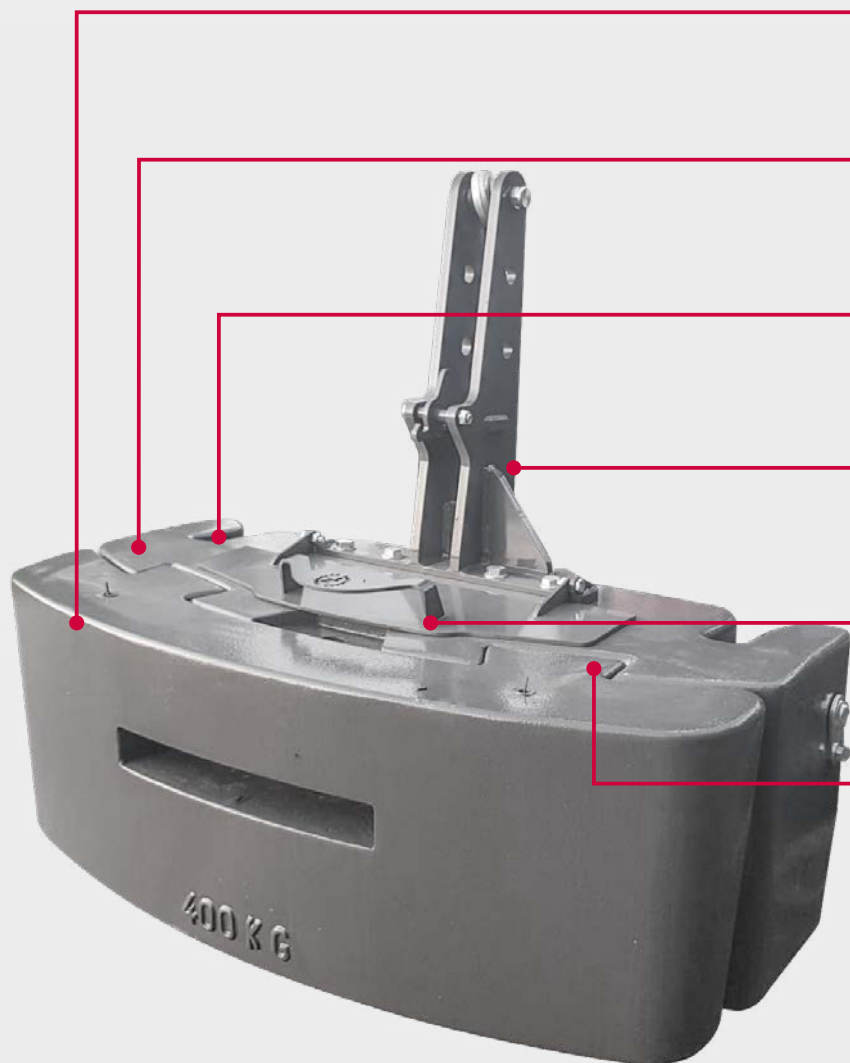

Un riepilogo dei vantaggi

Design moderno che si adatta al tuo trattore

Costruzione compatta

Telaio di supporto integrato per la sicurezza

Attacco del terzo punto solido secondo gli standard CTIF

Vari modelli con cassetta porta attrezzi incorporata

Facile collegamento di più moduli zavorra per ogni esigenza