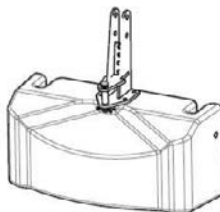

- Design fluente
- Facile da movimentare

peso	altezza (mm)	larghezza (mm)	profondità al punto di prelievo (mm)	profondità totale (mm)
800 kg	575	1080	250	843

Acciaio

Blocco zavorra - 850 e 1400 kg

- Telaio di supporto integrato per la massima sicurezza
- Design molto compatto grazie all'acciaio ad alta densità

peso	altezza (mm)	larghezza (mm)	profondità (mm)
850 kg	400	1100	350
1400 kg	510	1100	350

Modulare in acciaio

Blocco zavorra - 600 kg

Blocco zavorra - 800 kg

Blocco zavorra - 1450 kg

- Doppia posizione di attacco per la massima flessibilità
- Attacco con perni per la massima affidabilità
- Standard di sicurezza CTIF