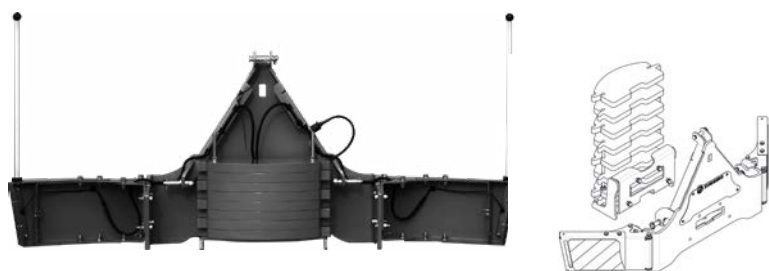

Porta zavorre*

Acciaio

- Ideale per richieste di zavorre frontali poco pesanti
- Utilizzo delle zavorre standard del trattore
- Dimensioni, forma e capacità

* Il portazavorre è costruito per adattarsi a una gamma specifica di sollevatori anteriori. Contattare il proprio rivenditore per informazioni su dimensioni, peso o colore.

Combinazioni di sicurezza

Protezione stradale

Acciaio - 200, 1000 e 1600 kg

- Aumento della visibilità su strada
- Riduce l'impatto da collisione
- In opzione con luci a LED
- Disponibili colori del telaio personalizzati

peso	altezza (mm)	larghezza (mm)	profondità (mm)
200 kg	925	2950 (max)	287
1000 kg	405	2950 (max)	405
1600 kg	411	2950 (max)	544

Combinazioni

Pesi impilabili

Disponibile solo in combinazione con protezione stradale da 200 kg

- Disponibile l'opzione flessibile di zavorre a peso ridotto
- Sicurezza garantita
- Colori personalizzati disponibili

peso	altezza (mm)	larghezza (mm)	profondità (mm)
200 kg e 600 kg	925	2950 (max)	310