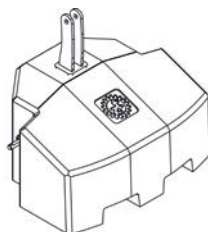

- Design fluente
- Facile da movimentare

peso	altezza (mm)	larghezza (mm)	profondità al punto di prelievo (mm)	profondità totale (mm)
800 kg	575	1080	250	843

Acciaio

Blocco zavorra - 850 e 1400 kg

- Telaio di supporto integrato per la massima sicurezza
- Design molto compatto grazie all'acciaio ad alta densità