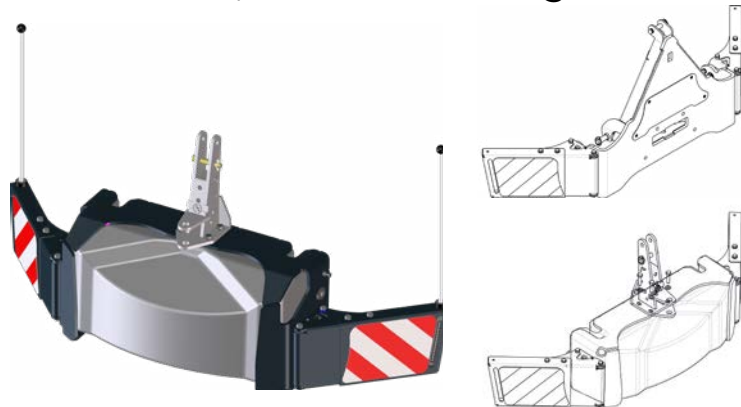

Porta zavorre*

Acciaio

- Ideale per richieste di zavorre frontali poco pesanti
- Utilizzo delle zavorre standard del trattore
- Dimensioni, forma e capacità

* Il portazavorre è costruito per adattarsi a una gamma specifica di sollevatori anteriori. Contattare il proprio rivenditore per informazioni su dimensioni, peso o colore.

Combinazioni di sicurezza

Protezione stradale

Acciaio - 200, 1000 e 1600 kg

- Aumento della visibilità su strada
- Riduce l'impatto da collisione
- In opzione con luci a LED
- Disponibili colori del telaio personalizzati